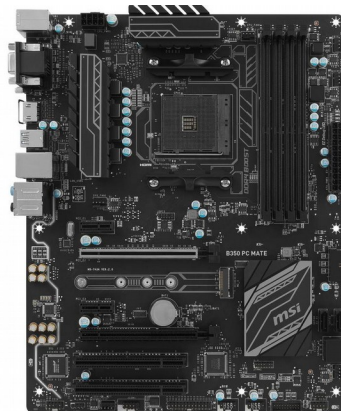

HIGH-END SPIELE PC

- CPU INTEL CORE i7-8700K **ODER**
- CPU AMD RYZEN R7 2700X
- KÜHLER ALPENFÖHN BROCKEN 3
- MAINBOARD Z370 (INTEL) X470 (AMD)
- MIDITOWER SHARKOON AI7000
- NETZTEIL BE-QUIET PURE POWER 10 500 W
- RAM 16GB DDR4 PC 3200 (2x 8 GB)
- BLUE RAY LAUFWERK (BD/DVD/CD)
- SSD SAMSUNG 970EVO PCIe 250GB FÜR SYSTEM
- HDD 2TB ALS DATENSPEICHER
- **GRAFIK: NVIDIA GTX1070TI , 8GB**
- GAMING TASTATUR & MAUS SHARKOON
- MS WINDOWS 10 PRO

Preisliste Spezial vom 06.10.2018

Inhalt: Komplette PCs für bestimmte Anwendungen

HIGH-END SPIELE PC
VIDEOBEARBEITUNG
WORKSTATION

COMMERZ FINANZ 

VIDEOBEARBEITUNG

- CPU AMD RYZEN R5-2600 (6C/12T), AM4
- MAINBOARD MSI B450 PC MATE
- MIDITOWER NANOXIA DEEP SILENCE (GEDÄMMT)
- 400 WATT NETZTEIL BE-QUIET PURE POWER 10
- RAM DDR4 16GB PC3000 (2x 8 GB)
- BLUE RAY-BRENNER, KARTENLESER INTERN
- SSD 250GB SYSTEMPLATTE M.2 PCIe SAMSUNG 970EVO
- FESTPLATTE 2TB FÜR DATEN/VIDEO
- GRAFIKKARTE MSI GTX1050, 2GB
- HD SOUND / GIGABIT LAN
- TASTATUR UND MAUS ASUS U2000
- KASPERSKY INTERNET SECURITY (1 JAHR)
- ADOBE PREMIERE ELEMENTS 2018 ODER
- CYBERLINK POWERDIRECTOR 16 ULTRA ODER
- MAGIX VIDEO DELUXE 2018 PLUS
- MS WINDOWS 10 Pro (64Bit)

€ 1279,00

Wie oben jedoch CPU AMD RYZEN 2400G (4C/8T) mit VEGA 11 Grafik € 1049,00

WORKSTATION

- CPU AMD THREADRIPPER 2950x (16C/32T), WASSERKÜHLUNG
- MAINBOARD ASUS PRIME X399-A
- MIDITOWER GEHÄUSE GEDÄMMT, 600W NT BE-QUIET
- RAM DDR4 - 32GB PC2666 (4x 8 GB)
- DVD-BRENNER ASUS 24x
- SSD 250GB SAMSUNG 970 EVO , M.2 PCI-E
- FESTPLATTE 2TB FÜR DATEN
- **GRAFIKKARTEN AUF ANFRAGE**
- HD SOUND ON BOARD/GIGABIT LAN ON BOARD
- TASTATUR CHERRY STREAM XT
- MAUS LOGITECH M500
- GDATA INTERNET SECURITY (1 JAHR)
- MS WINDOWS 10 Pro (64Bit)