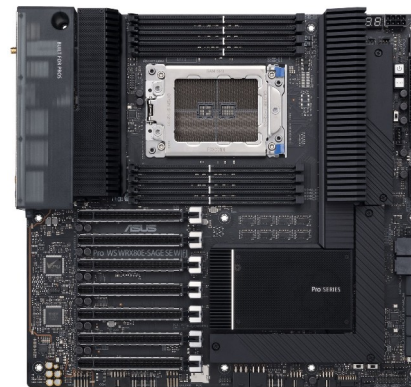

VIDEOBEARBEITUNG

- CPU INTEL i5-13400F (6C/4c/16T)
- CPU Kühler Alpenföhn Brocken Adv. Eco
- MAINBOARD MSI PRO B760-P WIFI
- MIDITOWER BE-QUIET PURE BASE 600
- 500 WATT NETZTEIL BE-QUIET PURE POWER 11
- RAM DDR4 32GB PC3600 (2x 16 GB)
- BLUE RAY-BRENNER, SD KARTENLESER INTERN
- SSD 1TB M.2 Gen 4 - 7000MB/S
- FESTPLATTE SATA-III 4TB
- GRAFIK: NVIDIA RTX 4060, 8GB
- HD SOUND / GIGABIT LAN
- CHERRY TASTATUR UND ASUS MAUS
- ADOBE PREMIERE ELEMENTS 2023 ODER
- COREL VIDEOSTUDIO ULTIMATE 2023 ODER
- PINNACLE VIDEOSTUDIO 26 ULTIMATE ODER
- MAGIX VIDEO DELUXE 2023
- MS WINDOWS 11 PRO

Preisliste Spezial vom 30.08.2023

*Inhalt: Komplette PCs für
bestimmte Anwendungen*

VIDEOBEARBEITUNG

WORKSTATION

WORKSTATION

- CPU AMD THREADRIPPER PRO 5955x (16C/32T)
- WASSERKÜHLUNG
- MAINBOARD AMSI TRX40 PRO 10G
- BE-QUIET PURE BASE 600
- NETZTEIL BE-QUIET DARK POWER PRO 12 1200W
- RAM DDR4 PC3200 - 64GB (4x 16 GB 4-KANAL)
- DVD-BRENNER ASUS 24x
- SSD 1TB M.2 Gen 4.
- FESTPLATTE 4TB FÜR DATEN
- GRAFIKKARTEN AUF ANFRAGE (RTX/QUADRO/TITAN)
- HD SOUND ON BOARD/10G + 1G LAN
- TASTATUR + MAUS LOGITECH MK710
- MS WINDOWS 11 PRO FOR WORKSTATION